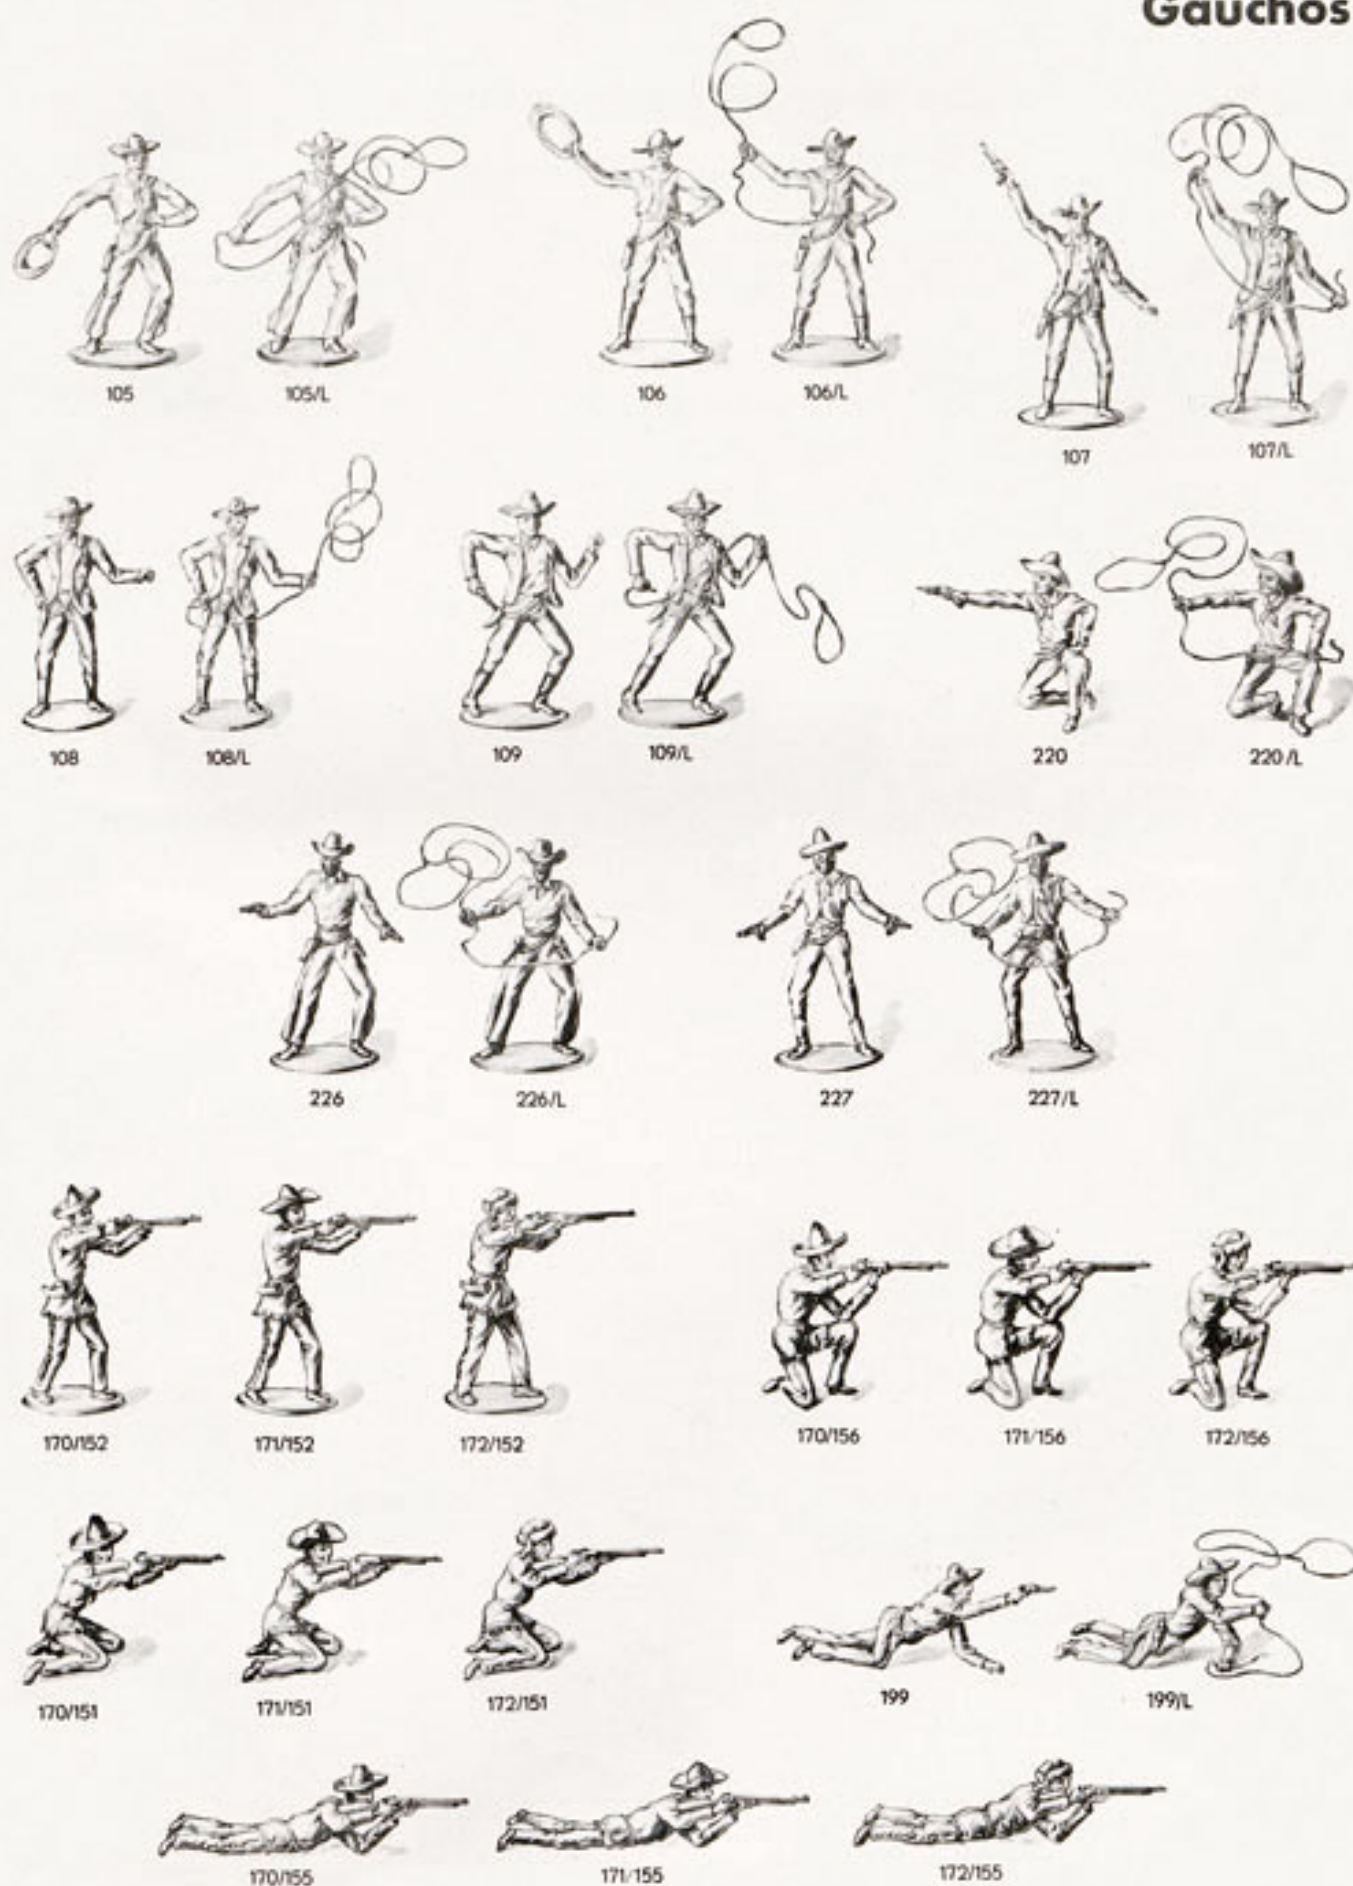

101

102

103

104

104/L

Größengruppe 4 cm, Metall-Legierung

Cowboys
Gauchos

Größengruppe 4 cm, Metall-Legierung